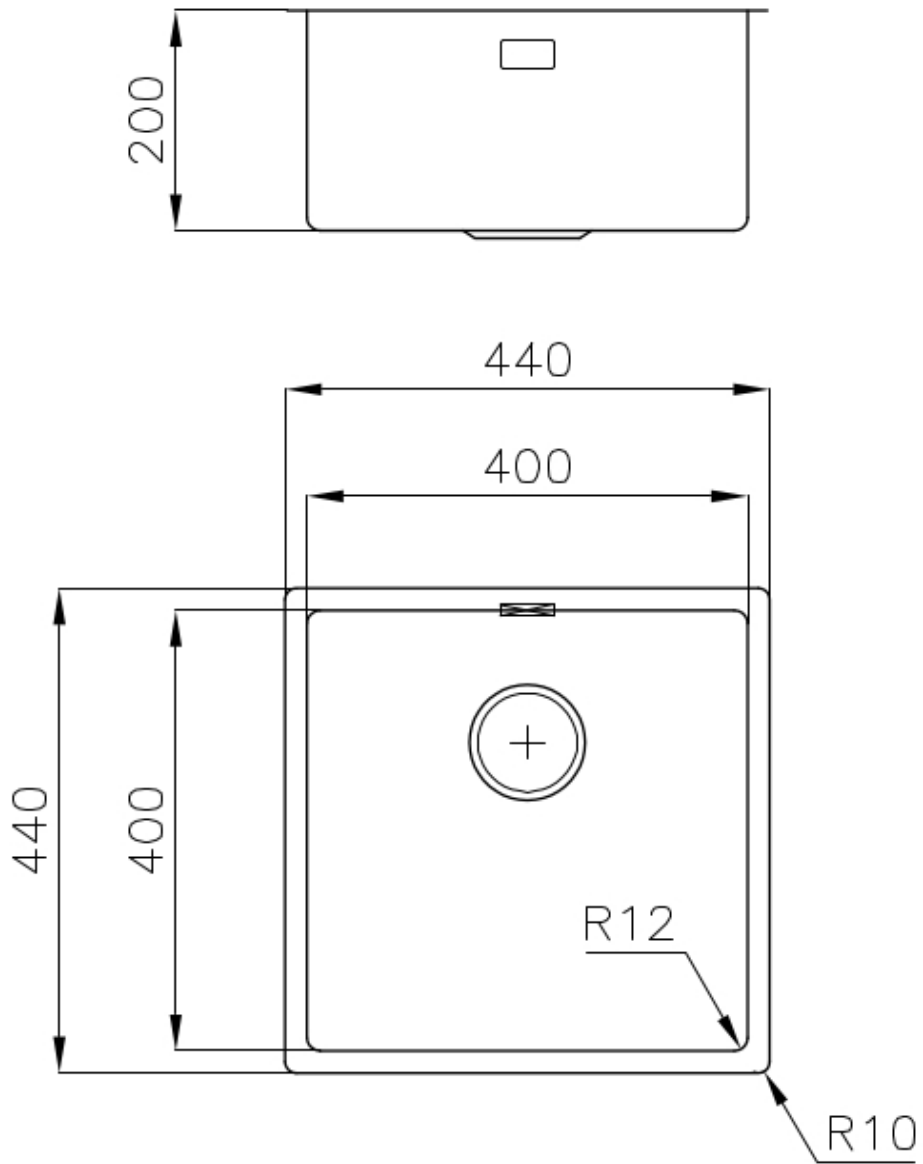

DETTAGLI

Bordo Installazione

Sottotop

Finitura Spazzolato Foster

Materiale Acciaio inox AISI 304

Texture Spazzolatura in linea

Base 45 cm

Dimensioni 440x440 mm

Dotazioni standard Ganci di fissaggio, guarnizione, piletta, troppo-pieno e sifone, Imballo in scatola

Fori Mixer Nessun foro di serie

Foro incasso Vedi scheda tecnica

Gocciolatoio No

Larghezza 44 cm

Misura vasca 400 x 400 mm

Numero vasche 1 vasca

Piletta Piletta SPACE 3,5"

DATI TECNICI

ACCESSORI OPZIONALI

Cestello portapiatti inox

8100 303

* solo in abbinamento con l'accessorio
8644 101

Cestello portapiatti inox