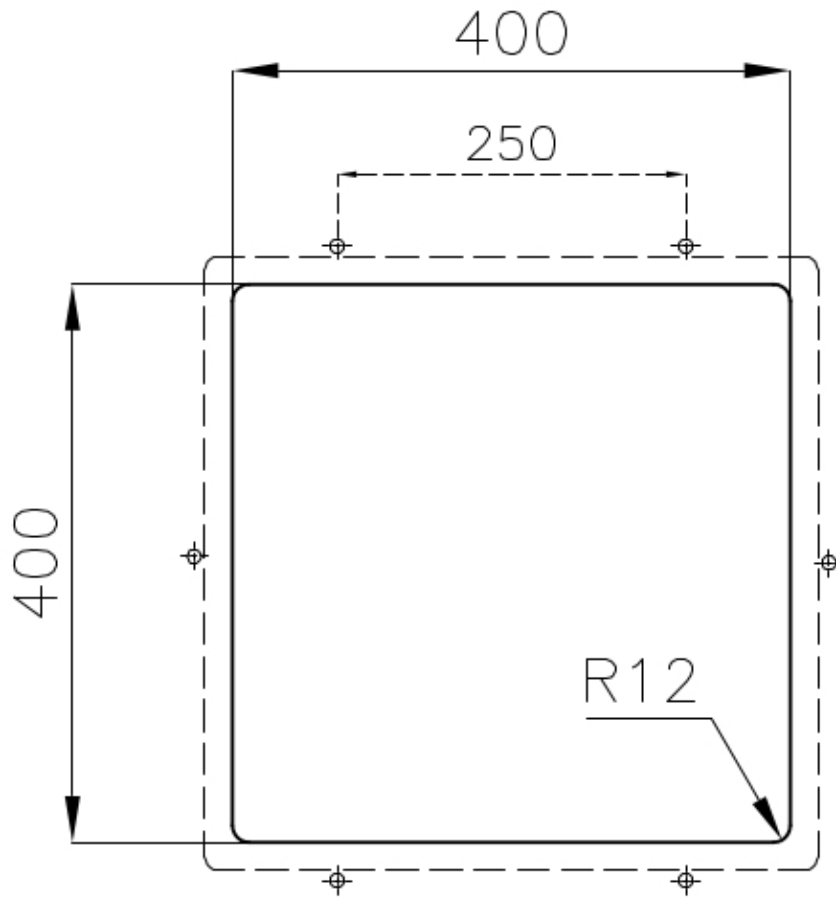

DETTAGLI

Bordo Installazione

Sottotop

Finitura Spazzolato Foster

Materiale Acciaio inox AISI 304

Texture Spazzolatura in linea

Base 45 cm

Dimensioni 440x440 mm

Dotazioni standard Ganci di fissaggio, guarnizione, piletta, troppo-pieno e sifone, Imballo in scatola

Fori Mixer Nessun foro di serie

Foro incasso Vedi scheda tecnica

Gocciolatoio No

Larghezza 44 cm

Misura vasca 400 x 400 mm

Numero vasche 1 vasca

Piletta Piletta SPACE 3,5"

DATI TECNICI

ACCESSORI OPZIONALI

Cestello portapiatti inox

8100 303

* solo in abbinamento con l'accessorio
8644 101

Cestello portapiatti inox